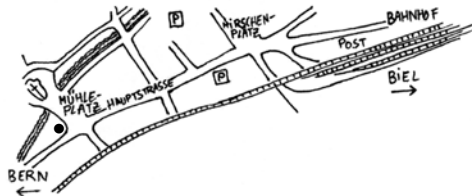

Aurélie Jossen Lorenzo le kou Meyr

P. P.
3250 Lyss

23 04 – 16 05 2010

Vernissage Fr ve 23 04 18h

18.30h Performance «sur la pointe des mots»
d'Aurélié Jossen & Sarah Jossen

Finissage So di 16 05 15h

Kultur.Mühle.Lyss Mühleplatz 8

Öffnungszeiten Heures d'ouverture
Fr ve 18 - 20 h Sa sa / So di 15 - 18 h

sowie auf Anfrage sur demande: 032 341 69 89 / 076 483 94 58